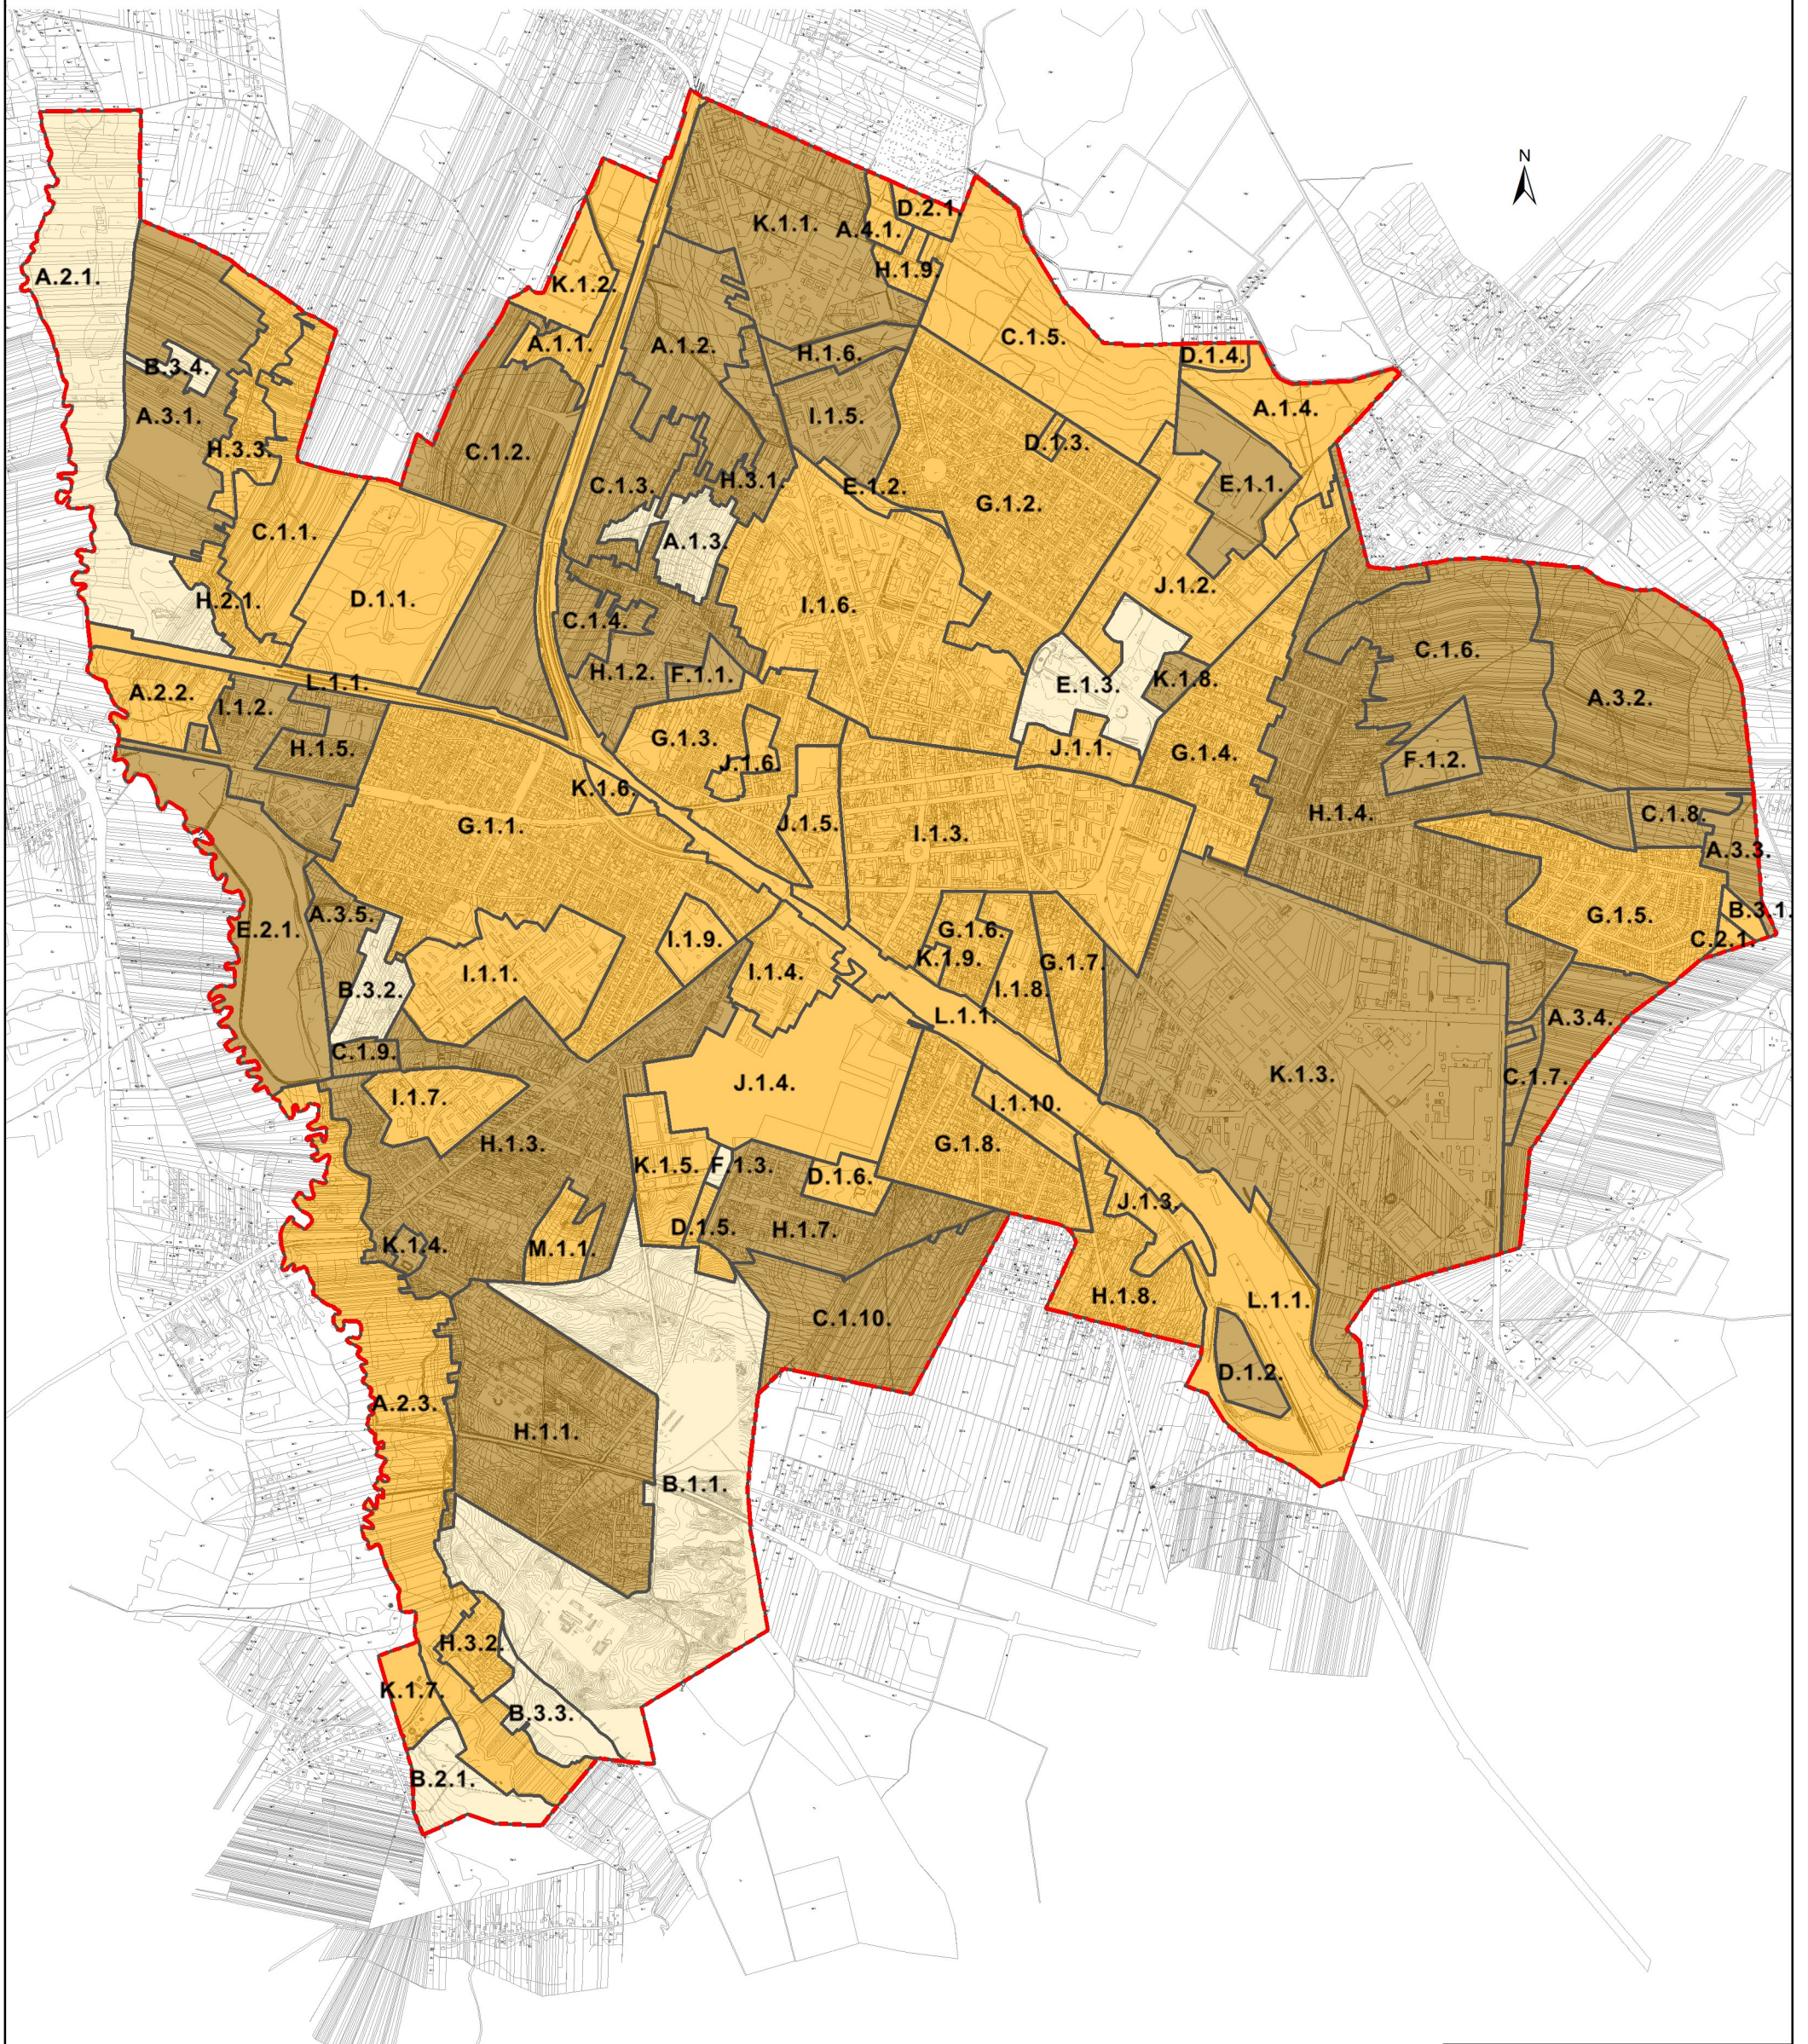

OPRACOWANIE EKOFIZJOGRAFICZNE MIASTA SIEDLCE
Ocena charakteru i intensywności zmian w środowisku

Legenda

Intensywność zmian w środowisku

Niska

Średnia

Wysoka