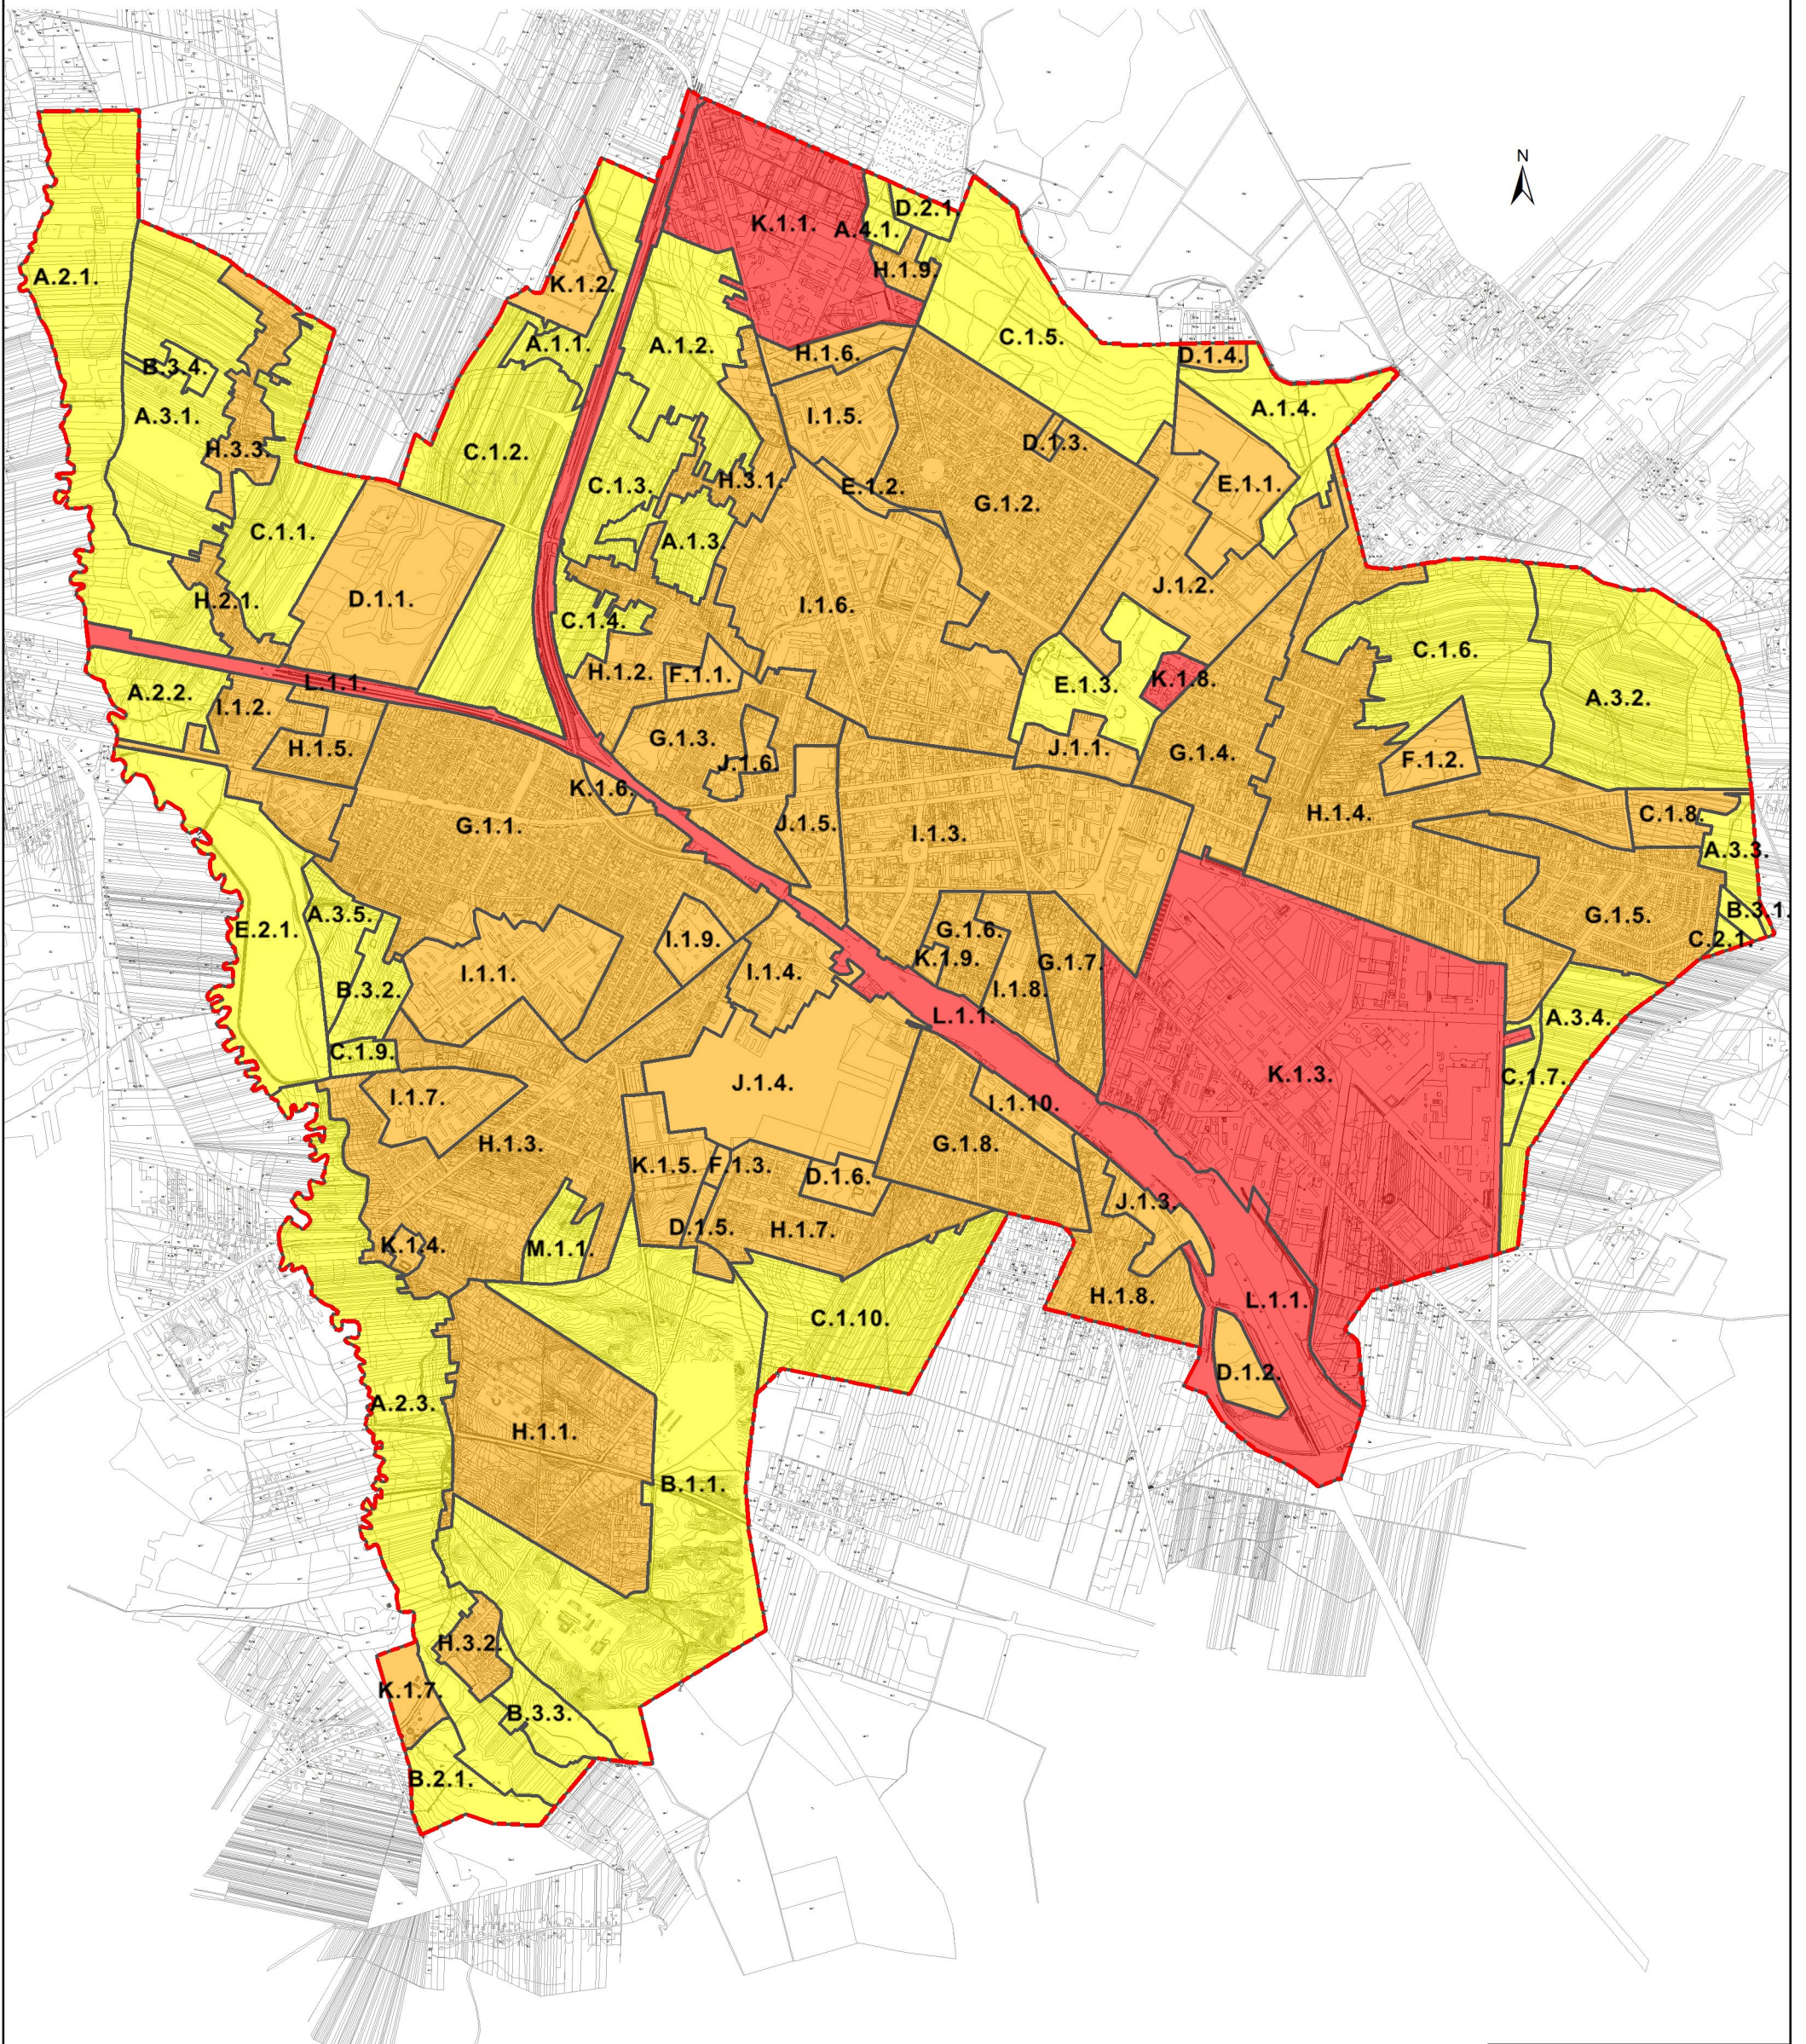

OPRACOWANIE EKOFIZJOGRAFICZNE MIASTA SIEDLCE
Ocena możliwości ograniczenia zagrożeń środowiska

Legenda	
Ryzyko wystąpienia zagrożeń	
■	Duże
■	Średnie
■	Niskie