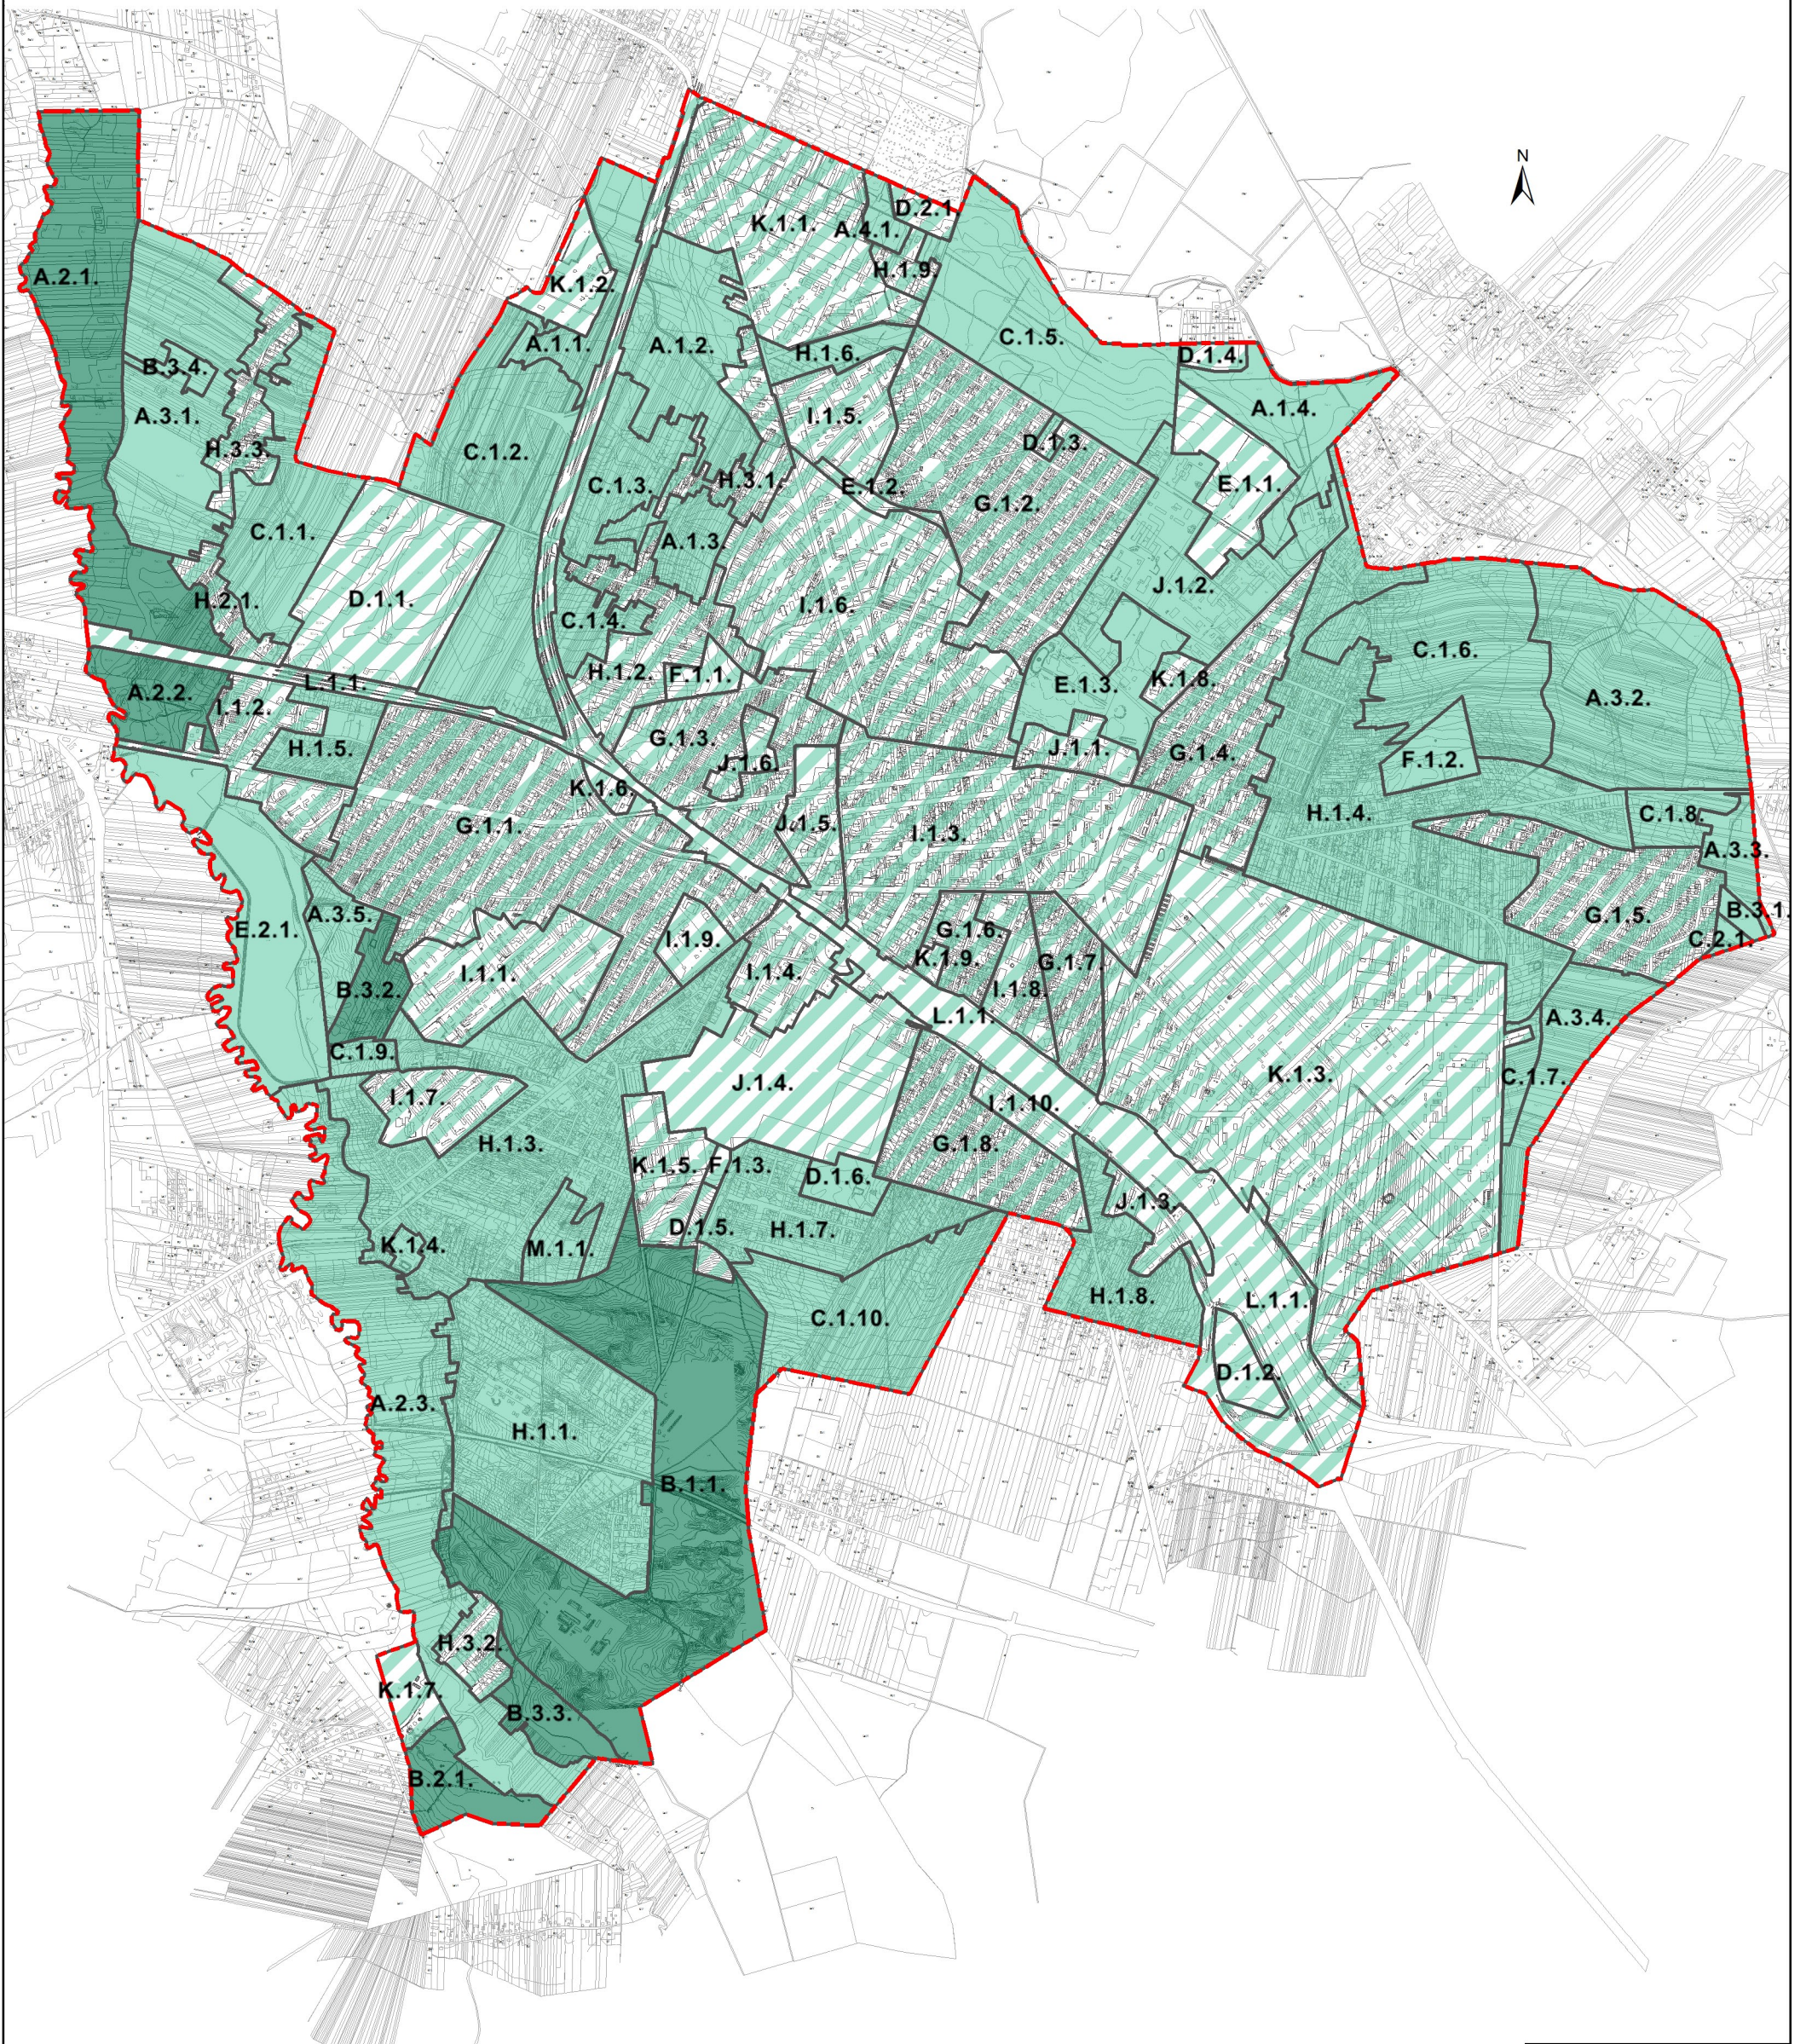

OPRACOWANIE EKOFIZJOGRAFICZNE MIASTA SIEDLCE
Ocena możliwości kształtowania walorów krajobrazowych

| Legenda | |
|--------------------------|---------------|
| Kształtowanie krajobrazu | |
| | Nie potrzebne |
| | Możliwe |
| | Ograniczone |