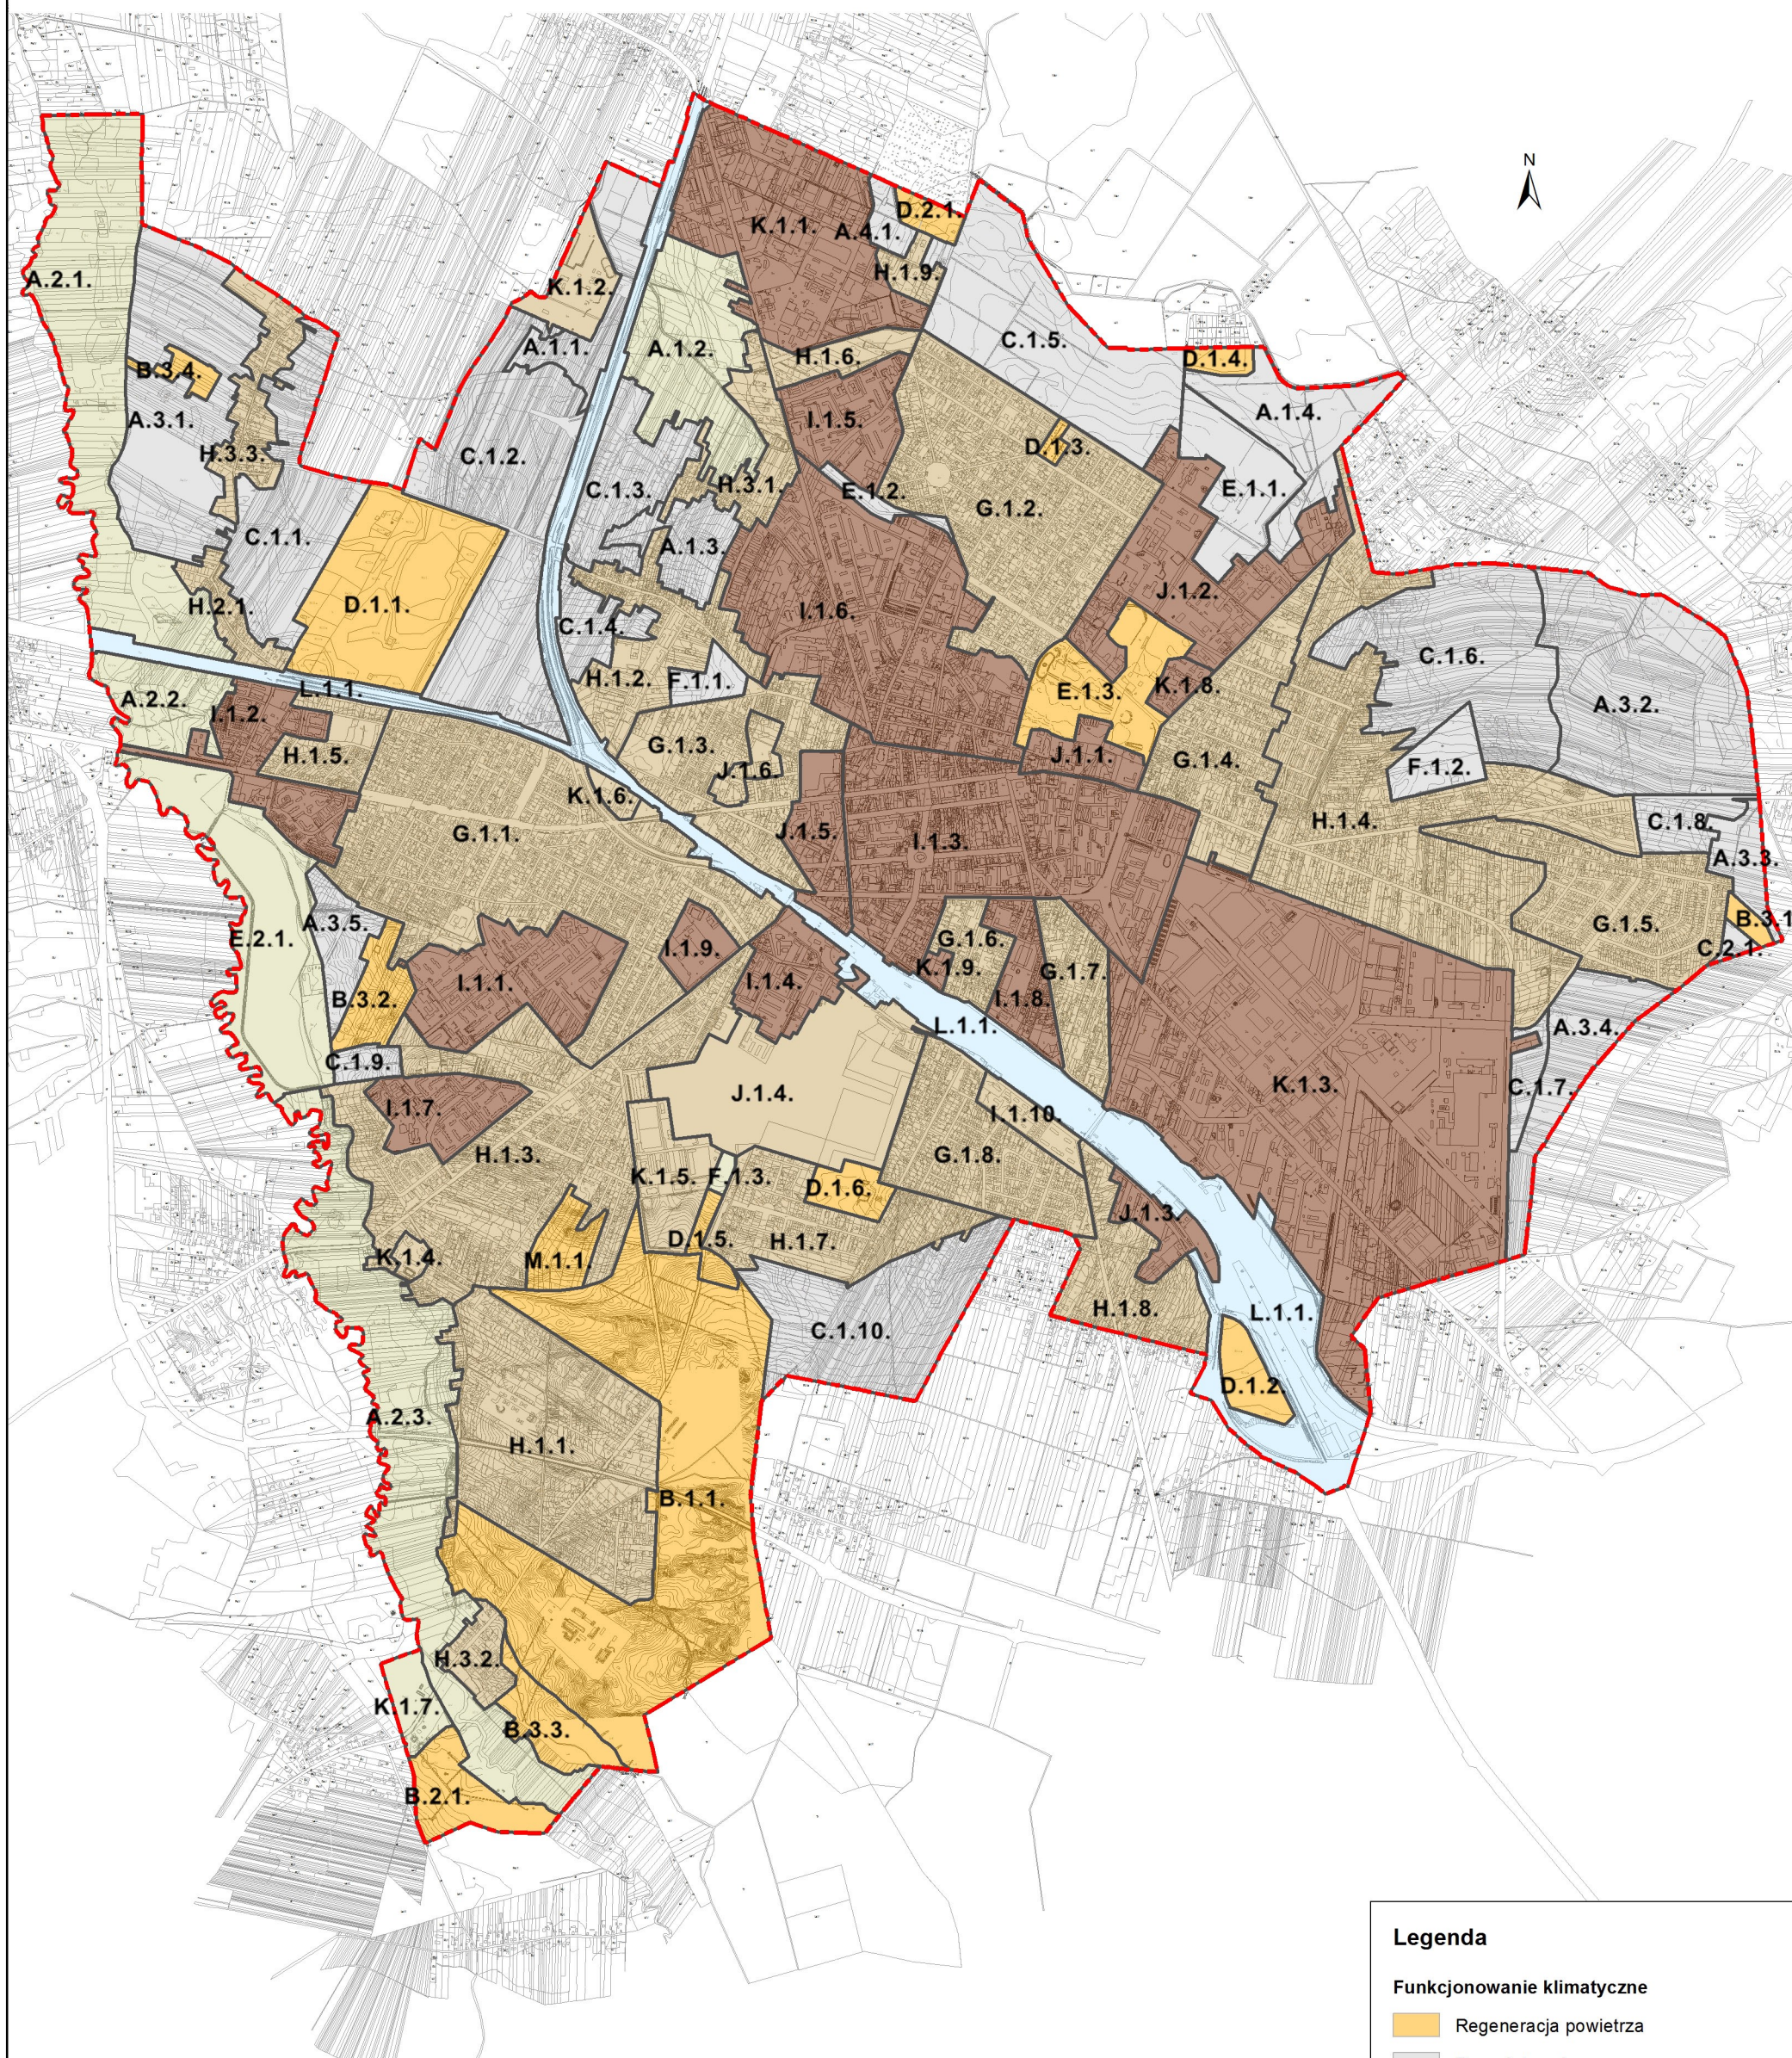

OPRACOWANIE EKOFIZJOGRAFICZNE MIASTA SIEDLCE
System Przyrodniczy Miasta - Podsystem klimatyczny

Legenda

Funkcjonowanie klimatyczne

	Regeneracja powietrza
	Przewietrzanie
	Przewietrzanie i regeneracja powietrza
	Dynamyzacja wymiany powietrza
	Ograniczanie wymiany powietrza
	Utrudnianie wymiany powietrza